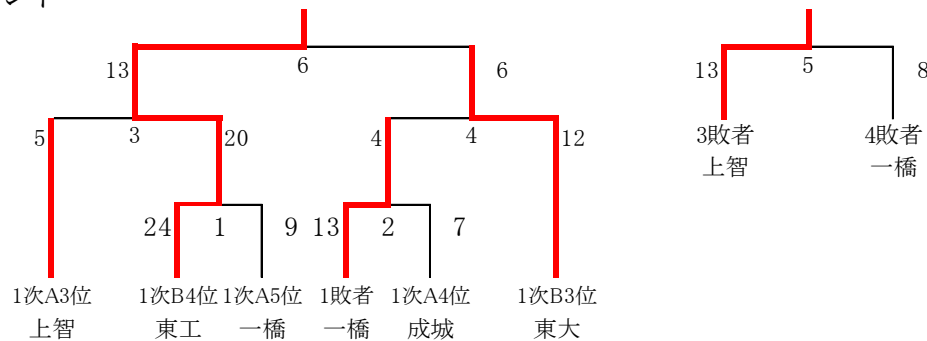

<星取表>
男子2部リーグ

1次リーグA	成蹊	一橋	防衛	成城	上智	勝点	順位
成蹊大学		18 - 1 3	18 - 7 3	22 - 4 3	22 - 2 3	12	1
一橋大学	1 - 18 0		11 - 20 0	11 - 19 0	5 - 7 0	0	5
防衛大学校	7 - 18 0	20 - 11 3		26 - 12 3	23 - 8 3	9	2
成城大学	4 - 22 0	19 - 11 3	12 - 26 0		10 - 12 0	3	4
上智大学	2 - 22 0	7 - 5 3	8 - 23 0	12 - 10 3		6	3

1次リーグB	国武	東大	東工	学習	勝点	順位
国際武道大学		19 - 6 3	17 - 2 3	9 - 5 3	9	1
東京大学	6 - 19 0		6 - 5 3	7 - 22 0	3	3
東京工業大学	2 - 17 0	5 - 6 0		8 - 9 0	0	4
学習院大学	5 - 9 0	22 - 7 3	9 - 8 3		6	2

(勝ち:3 、負け:0 、引き分け:1)

上位2次リーグ	A1成蹊	A2防衛	B1国武	B2学習	勝点	順位
A1位 成蹊		21 - 6 3	13 - 16 0	24 - 9 3	6	2
A2位 防衛	6 - 21 0		9 - 24 0	10 - 14 0	0	4
B1位 国武	16 - 13 3	24 - 9 3		12 - 6 3	9	1
B2位 学習	9 - 24 0	14 - 10 3	6 - 12 0		3	3

下位トーナメント